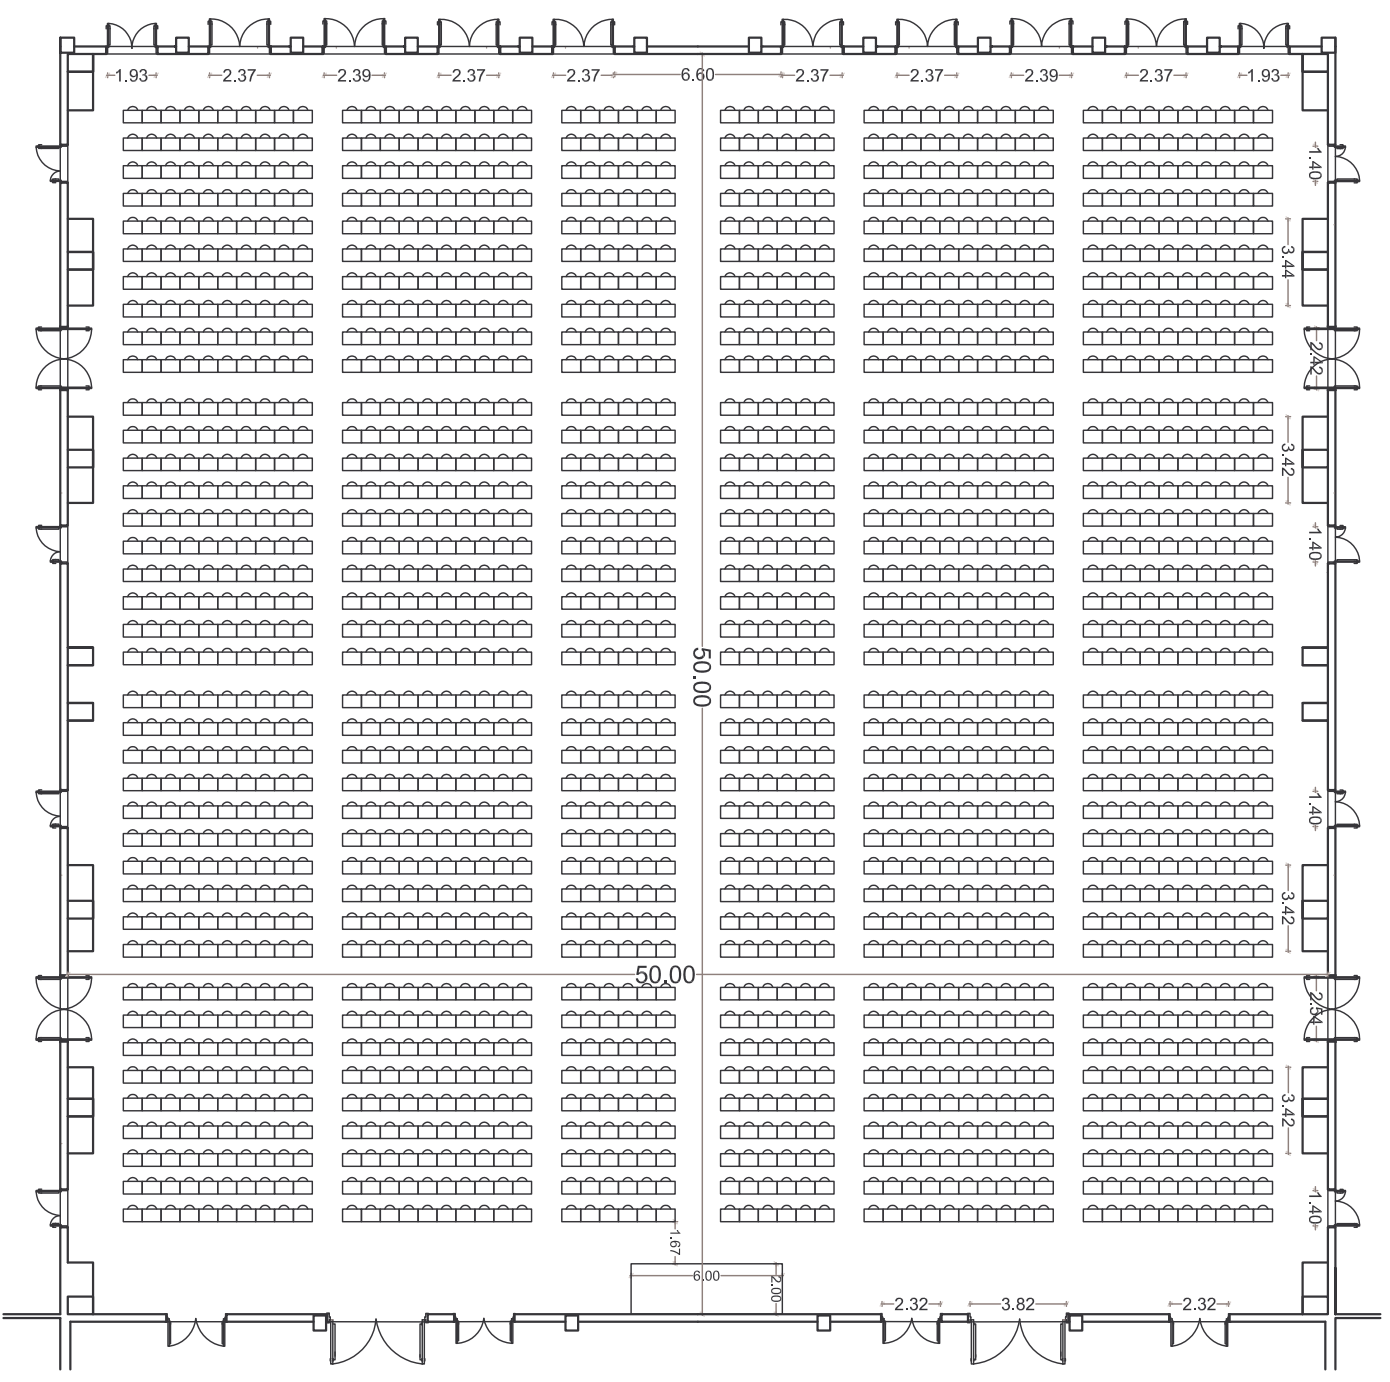

SALA ABRUZZO

ALLESTIMENTO A
BANCHI SCUOLA
2100 POSTI

PIANO TERRA

SCALA 1:300