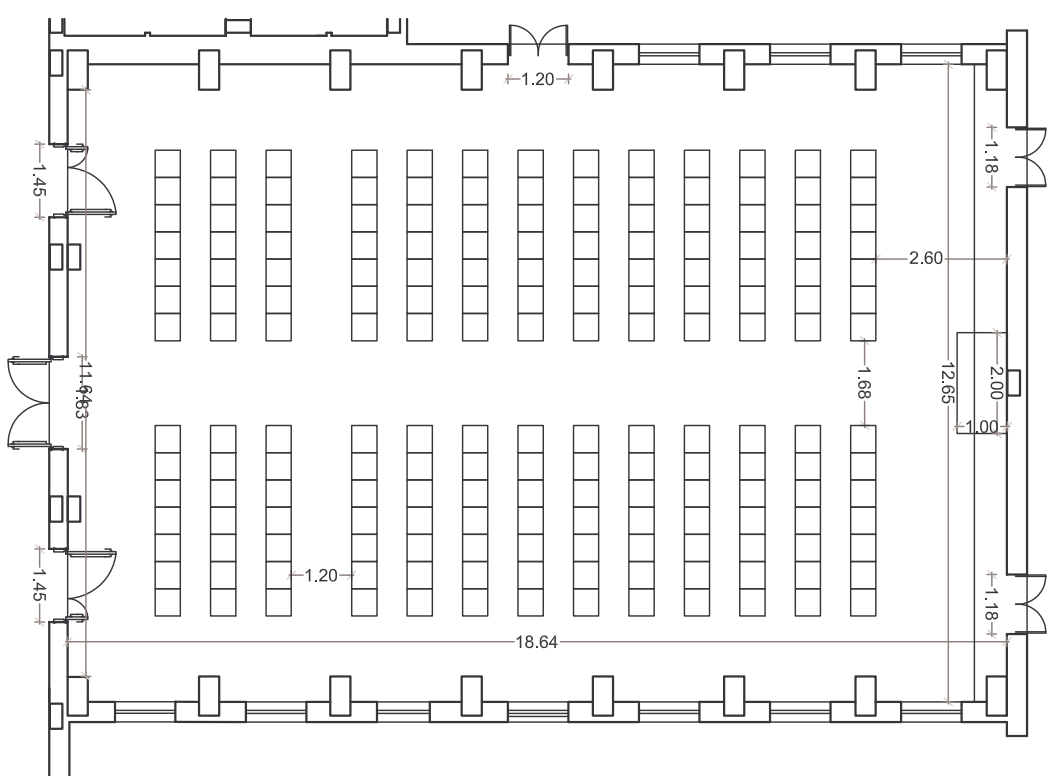

SALA del MARE

ALLESTIMENTO A PLATEA

250 POSTI

SALA dei PARCHI

PIANO TERRA

SCALA 1:150