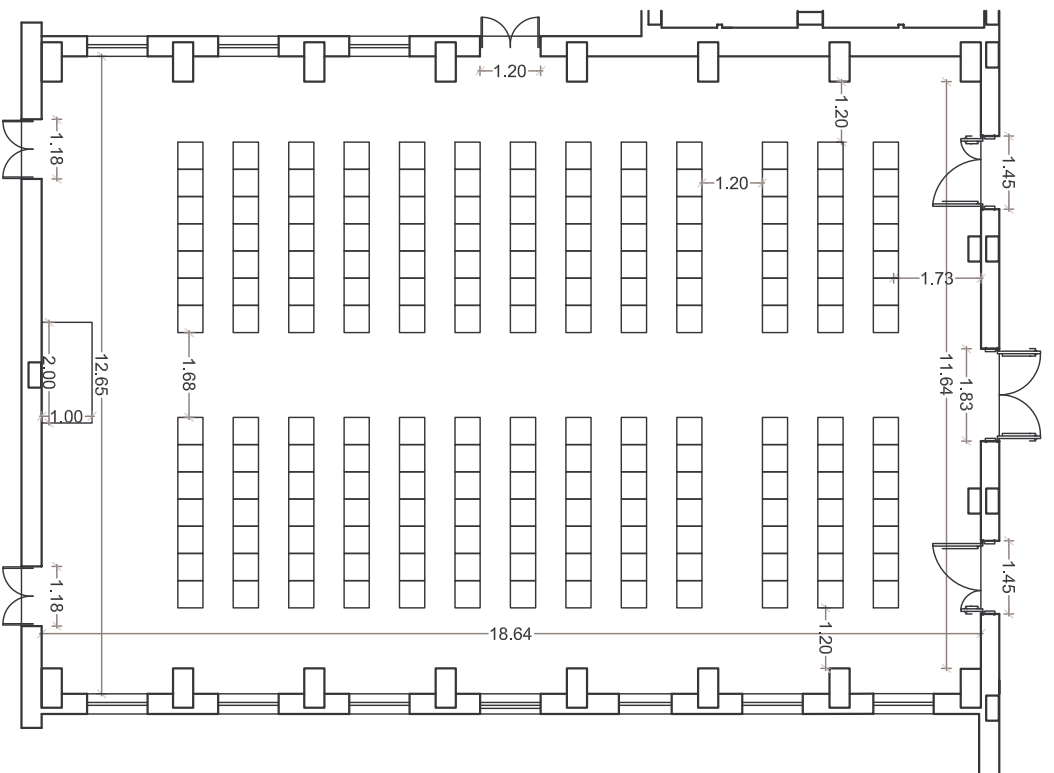

SALA del MARE

ALLESTIMENTO A PLATEA

250 POSTI

SALA dei PARCHI

PIANO TERRA

SCALA 1:150